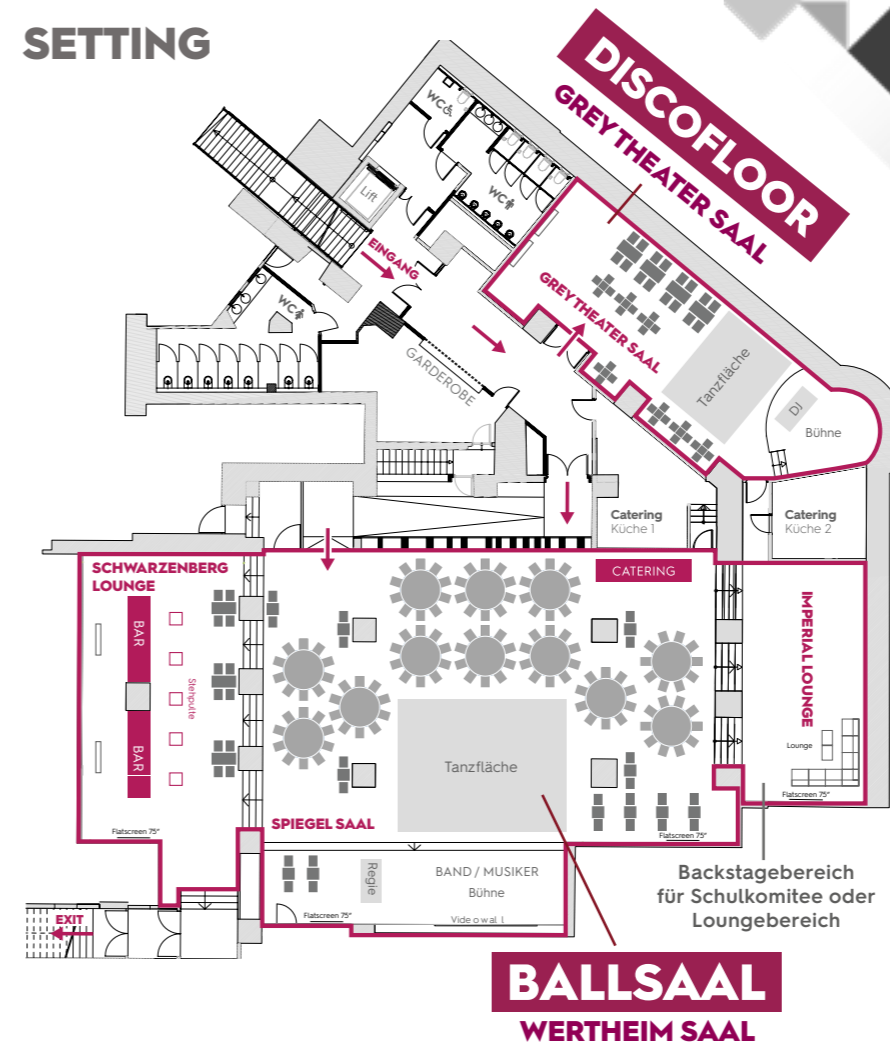

SETTING

AUSSTATTUNG

TON- & LICHTTECHNIK

Das PALAIS WERTHEIM ist mit hochqualitativer Sound- & Lichttechnik ausgestattet. Gestalten Sie Ihren Schulball in Ihren persönlichen Farbkombinationen und genießen Sie die einzigartig klaren Klänge unseres Pioneer-Soundsystems. Unser Highlight: Tauchen Sie den Ballsaal für Ihre Mitternachtseinlage komplett in NEON LICHT!

VIDEO WALL & SCREENS

Unsere Videowall & Flatscreens werden Ihre Filme, Logos oder Visuals in einzigartiger Qualität präsentieren und geben Ihnen die Möglichkeit, individuelle Akzente zu setzen.

MÖBEL

Unser Schulball Setup stellt Ihnen vom Barbereich bis Galatischen, von Designerlampen bis Couchelementen sowie Stehpulten und Hockern jegliches notwendige Mobilar zur Verfügung.

DÜFTE WECKEN EMOTIONEN

Ein weiteres, außergewöhnliches Highlight des Palais Wertheims ist die Möglichkeit, die Location (über das Lüftungssystem) in verschiedenste Düfte zu tauchen.