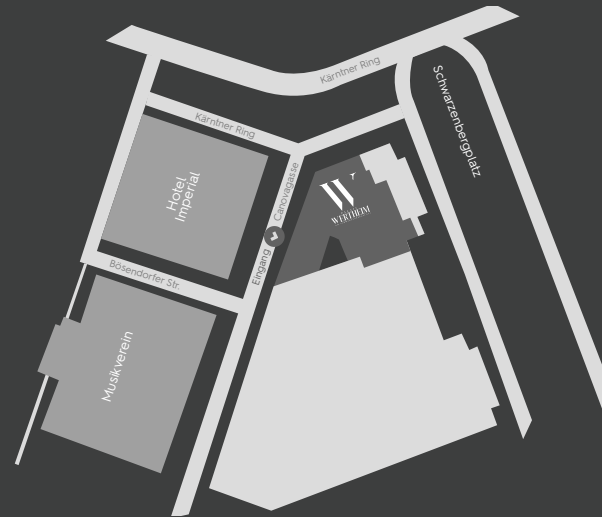

Das Palais Wertheim verfügt über 2 Säle. Den Wertheim Saal (Ballsaal) und den Grey Theater Saal (Discofloor).

Der 530m² große **Ballsaal** (Wertheim Saal) teilt sich in 3 Bereiche:

1. **Den Spiegelsaal**, hier finden Sie die Bühne, die Tanzfläche, die Catering Station, sowie Bereiche für die Galatische.
2. **Die Schwarzenberg Lounge**, diese wird für den Barbereich Ihrer Gäste genützt.
3. **Die Imperial Lounge** steht Ihnen als zusätzlicher Lounge-, oder Backstage Bereich für das Schulkomitee zur Verfügung.

Das PALAIS WERTHEIM befindet sich in prominenter Lage der Wiener Innenstadt, zwischen der Ringstraße und der 2er-Linie mit Blick auf die Karlskirche, neben dem Hotel Imperial und dem Musikverein direkt am Schwarzenbergplatz.